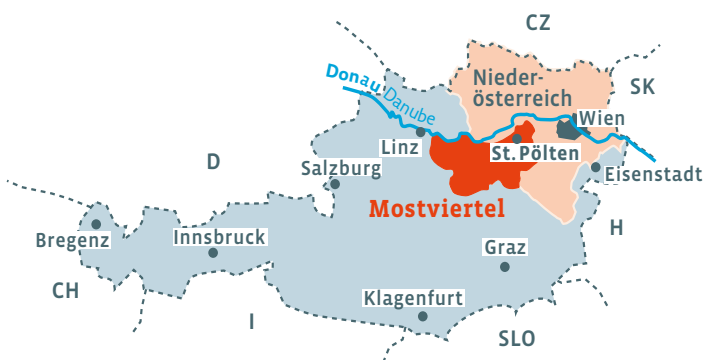

## St. Pölten

Die Landeshauptstadt Niederösterreichs, gelegen im Mostviertel inmitten einer reizvollen Landschaft zwischen Donau und Alpenvorland, ist bekannt für ihr reges und innovatives Kulturleben. Besucher sind von den architektonischen Gegensätzen beeindruckt: Barock und Jugendstil in der Altstadt, zeitgenössische Architektur im Landhausviertel und im Kulturbezirk.